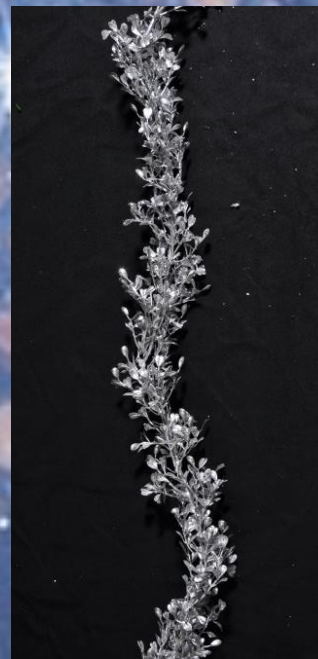

**Branche pailletée
transparente**
Hauteur : 75cm/30cm
Coloris : blanc transparent
Nombre : 36
Prix : 7.-/pièce

**Branche pailletée
blanche**
Hauteur : 75cm/30cm
Coloris : blanc
Nombre : 30
Prix : 7.-/pièce

Branche fougère argentée
Hauteur : 70cm
Coloris : argent
Nombre : 40
Prix : 7.-/pièce

Branche pailletée argentée
Hauteur : 75cm/30cm
Coloris : argent
Nombre : 128
Prix : 7.-/pièce

Guirlande de cèdre
Hauteur : 180cm
Coloris : argent
Nombre : 15
Prix : 15.-/pièce