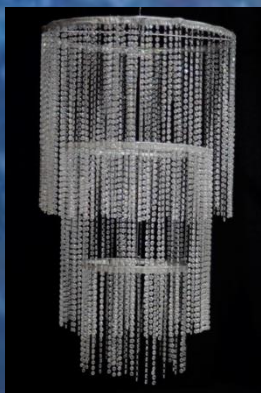

Méridienne
Quantité: 1 pièce
Couleur: Légèrement argentée
Taille: 2m de diamètre
Prix : 200.- HT

Chaise romantique
Hauteur : 85cm
Coloris : blanc
Nombre : 3
Prix : 30.-

Table romantique
Hauteur : 70cm
Coloris : blanc
Nombre : 1
Prix : 50.-

Angle effet glace
1mx1m
Coloris : blanc
Nombre : 2
Prix : 60.-/pièce

Cheval ou licorne
Hauteur : 1m80
Coloris : blanc
Prix : 300.-/pièce

Cerce de Boa
(non compatible avec lustre de pampille- panachage possible)
Ø50cm
longueur 1m50
Coloris : blanc
Nombre : 6
Prix : 80.- HT/pièce

Boule de plumes
4x Ø50cm 28.-/pièce
3x Ø30cm 25.-/pièce
Coloris : blanc

Branche d'arbre hiver
Hauteur : 1m20
Coloris : blanc
Nombre : 15
Prix : 15.-/pièce

Peau de mouton
1m
Coloris : blanc
Nombre : 2
Prix : 20.-/pièce

Vase blanc
Hauteur : 1m00
Coloris : Blanc
Nombre : 6
Prix : 40.-/pièce

Lustre de pampilles
(non compatible avec lustre de boa - panachage possible)
Hauteur : 1m20
Coloris : pampille
Nombre : 10
Prix : 100.-/pièce