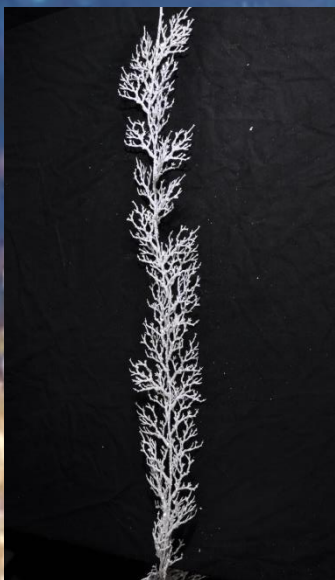

Branche fougère argentée
Hauteur : 70cm
Coloris : argent
Nombre : 40
Prix : 7.-/pièce

Branche pailletée argentée
Hauteur : 75cm/30cm
Coloris : argent
Nombre : 128
Prix : 7.-/pièce

Guirlande de cèdre
Hauteur : 180cm
Coloris : argent
Nombre : 15
Prix : 15.-/pièce

Guirlande de Buis
Hauteur : 180cm/8cm
Coloris : argent
Nombre : 21
Prix : 15.-/pièce

Guirlande algues
Hauteur : 180cm
Coloris : argent
Nombre : 37
Prix : 15.-/pièce

Guirlande corail crème
Hauteur : 180cm
Coloris : crème
Nombre : 39
Prix : 15.-/pièce

Guirlande de neige
Hauteur : 180cm
Coloris : blanc
Nombre : 17
Prix : 15.-/pièce

Guirlande algues blanches
Hauteur : 180cm
Coloris : blanc
Nombre : 40
Prix : 15.-/pièce

Branche de sapin enneigée
Hauteur : 79cm
Coloris : blanc/vert
Nombre : 200
Prix : 5.-/pièce