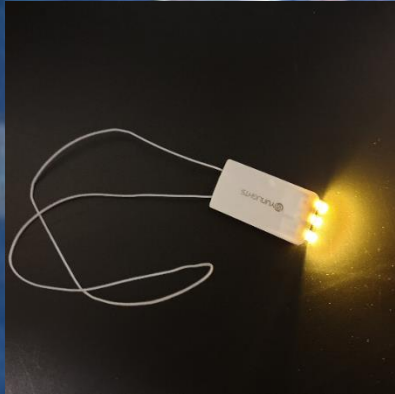

Led pour Lampion
Coloris : Blanc chaud
Nombre : 200
Prix : 2.-/pièce